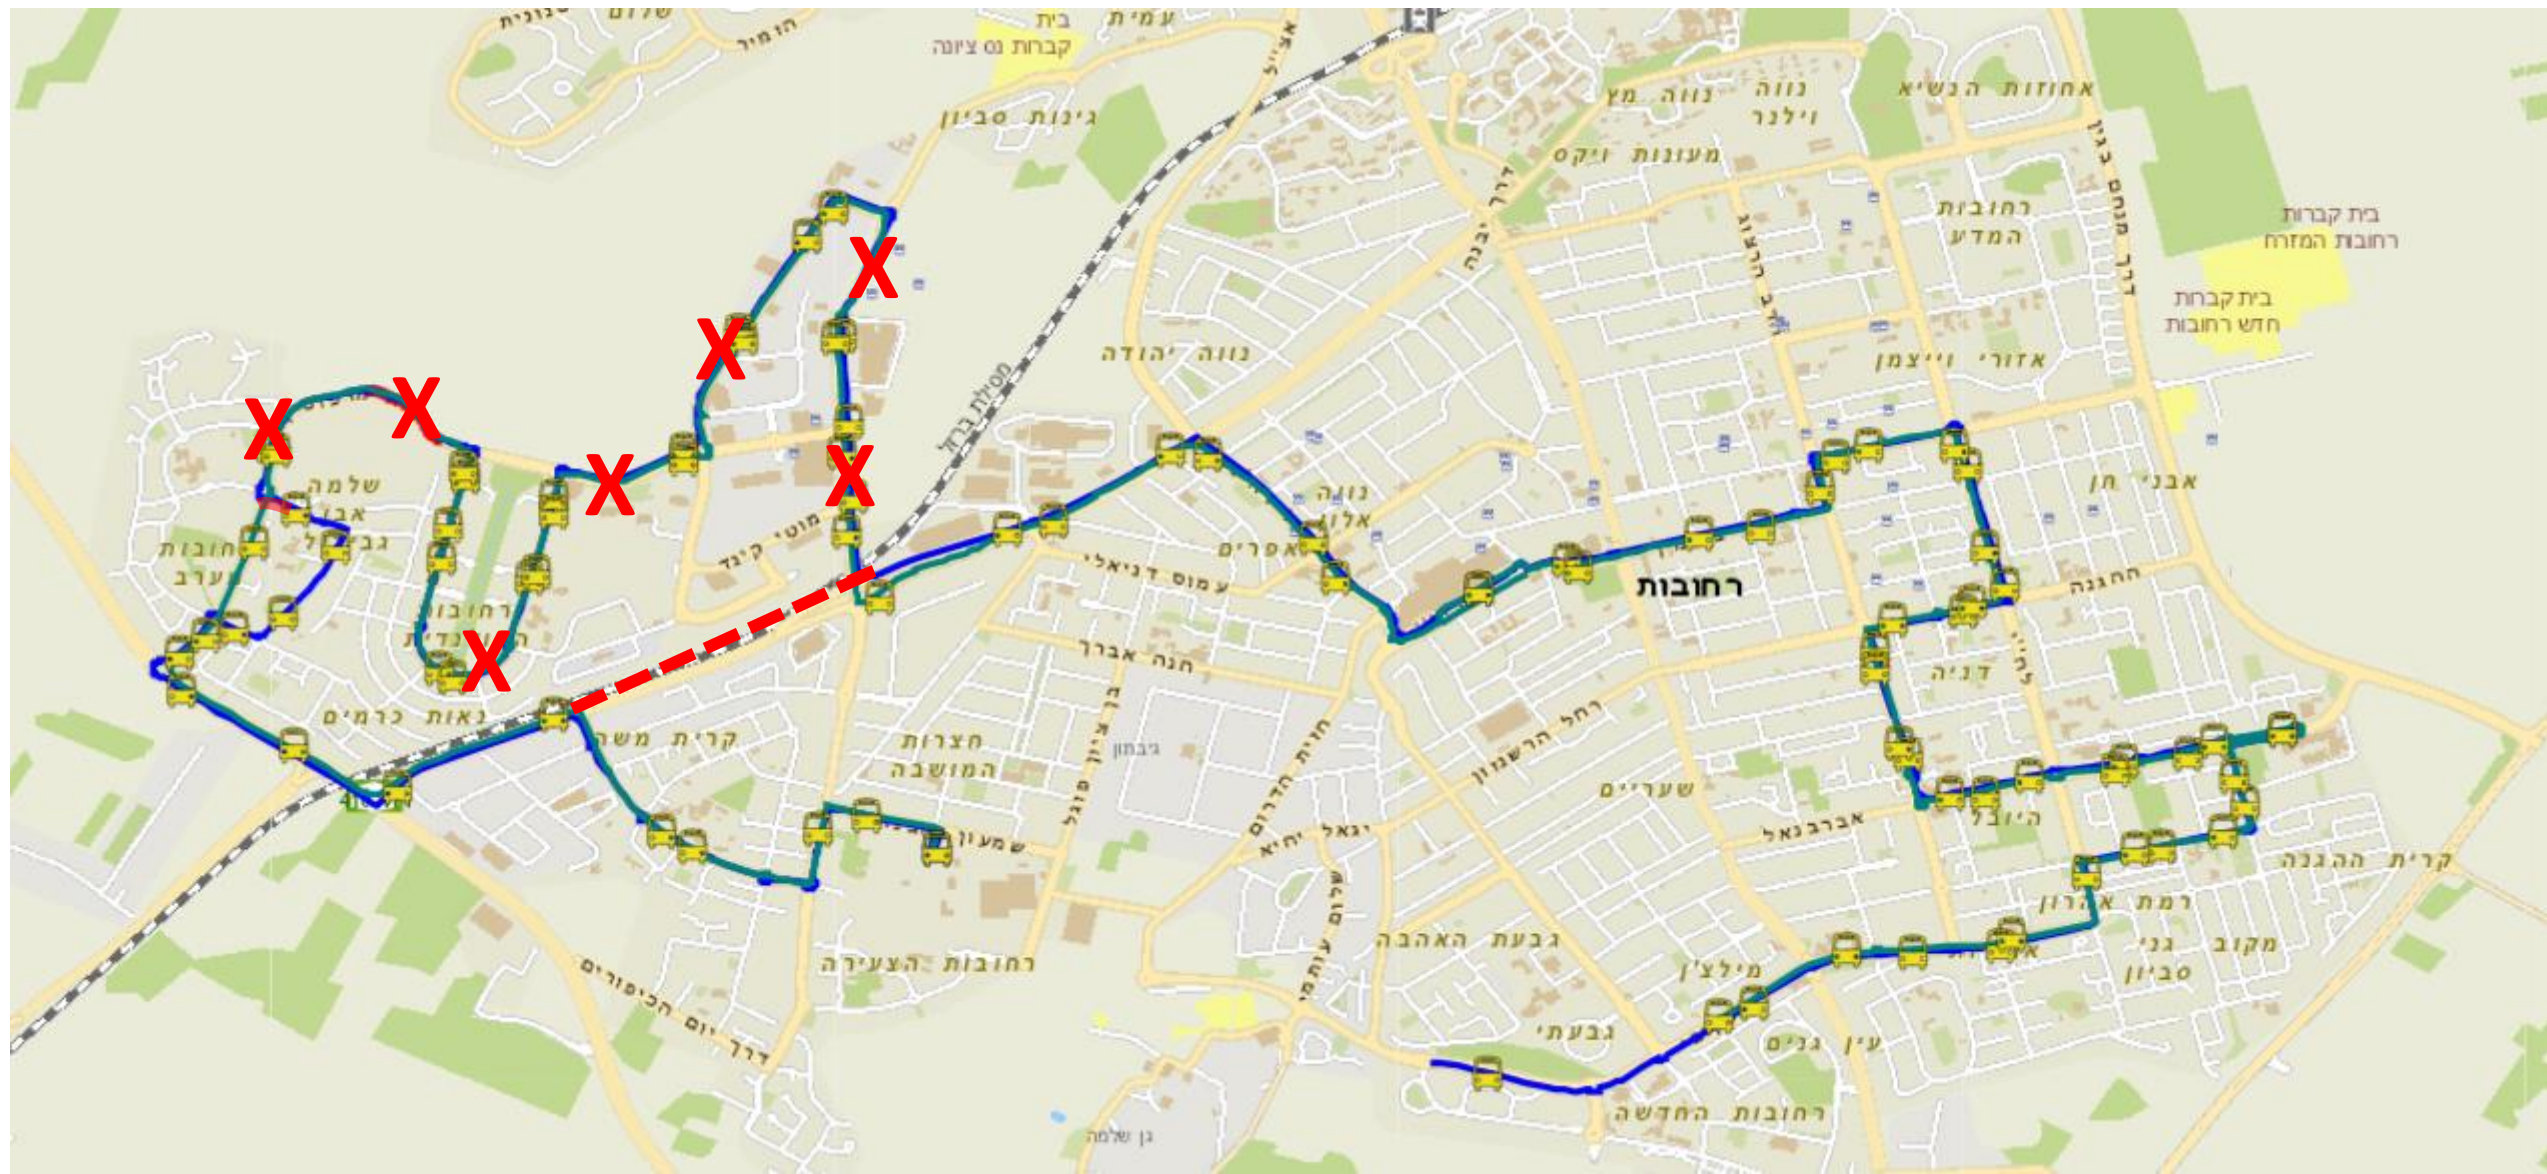

**שינויים בקווי רחובות עקב עבודות
בשד' האלוף יעקב פרי – החיבור בין
כפר גבירול לרחובות ההולנדית**

החל מ-16.5.22 למשך כחצי שנה

קו 14 ישרת את כפר גבירול בלבד ללא רחובות ההולנדית

קו 16 ישרת את רחובות ההולנדית בלבד ללא כפר גבירול

קו 17 ישרת את כפר גבירול בלבד ללא רחובות ההולנדית

קו 201 ישרת את רחובות ההולנדית בלבד ללא כפר גבירול