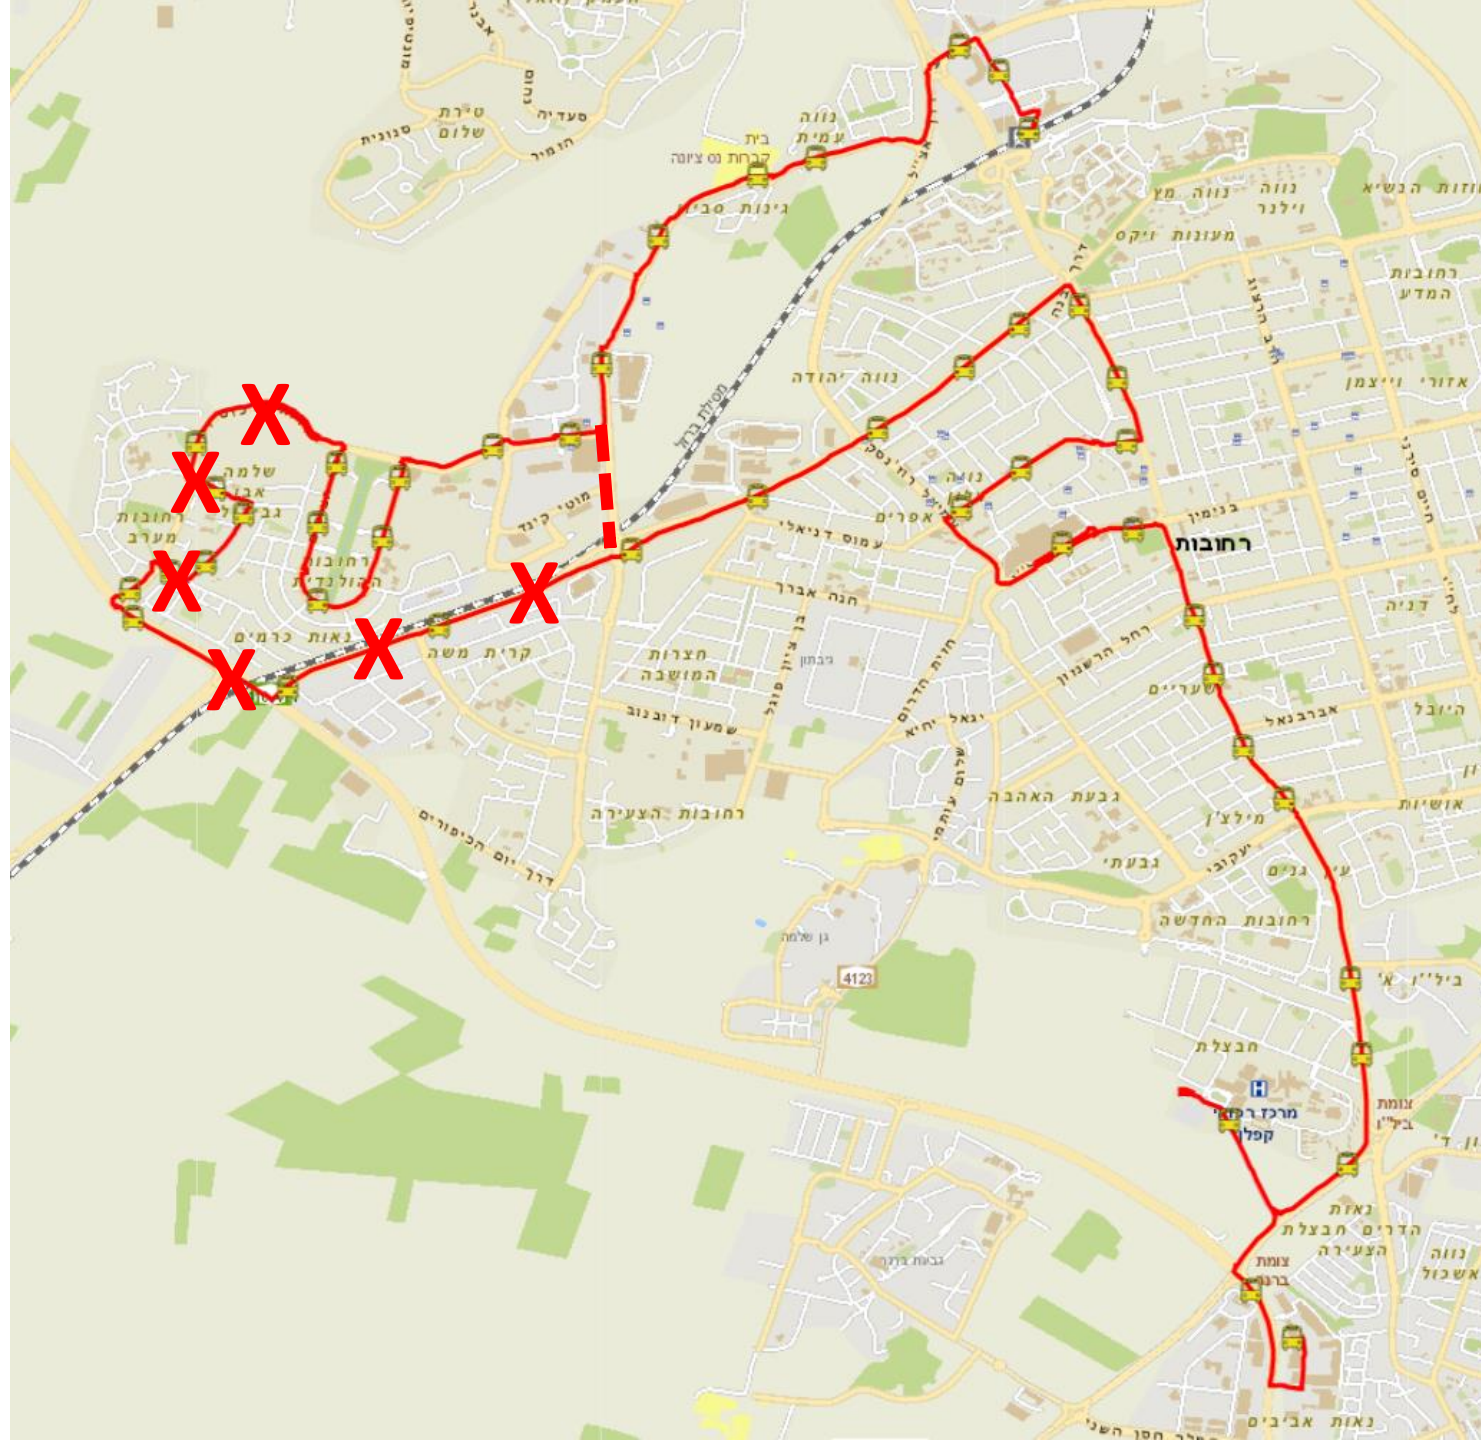

**שינויים בקווי רחובות עקב עבודות
בשד' האלוף יעקב פרי – החיבור בין
כפר גבירול לרחובות ההולנדית**

החל מ-16.5.22 למשך כחצי שנה

קו 14 ישרת את כפר גבירול בלבד ללא רחובות ההולנדית

קו 16 ישרת את רחובות ההולנדית בלבד ללא כפר גבירול

קו 17 ישרת את כפר גבירול בלבד ללא רחובות ההולנדית

קו 201 ישרת את רחובות ההולנדית בלבד ללא כפר גבירול